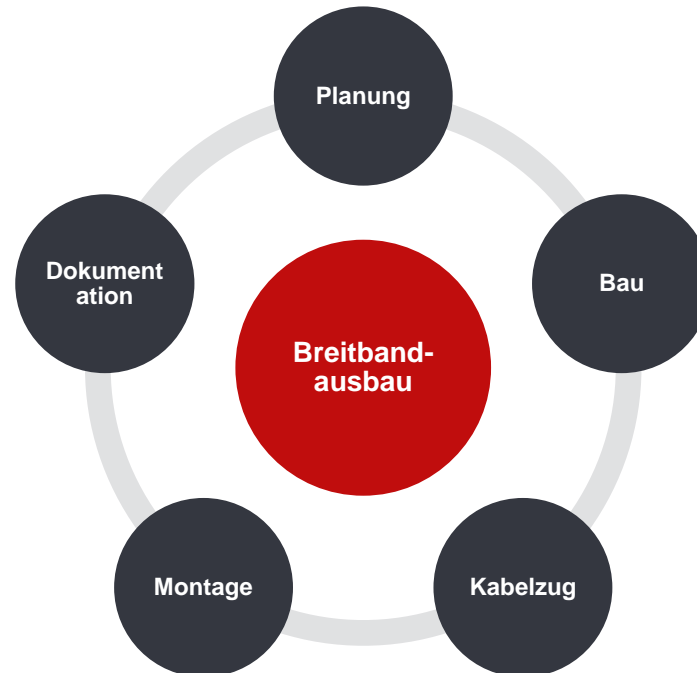

Eine Internet-Minute im Jahr 2021

Hier einige der Schlüsselzahlen dessen, was in einer Minute passiert:

- Amazon-Kunden geben 283.000 \$ aus
- 12 Millionen Menschen senden eine iMessage
- Microsoft Teams und Zoom verbinden jeweils fast 100.000 Benutzer
- YouTube-Nutzer streamen 694.000 Videos
- Facebook Live erhält 44 Millionen Aufrufe
- Instagram-Nutzer teilen 65.000 Fotos
- Tiktok-Benutzer sehen sich 167 Mio. Videos an

Globales Wachstum der Internetnutzer

Quelle: domo.com

**Vorstellung von Klenk & Sohn
sowie der Ausbauplanung**

Klenk & Sohn GmbH – aus der Region für die Region

Seit 1920 – wir sind stolz auf unser nunmehr über 100-jähriges Bestehen in nun 5. Familiengeneration

Sitz in Modautal

Vom reinen Elektroinstallations-Betrieb zum Komplettanbieter rund um die Errichtung passiver Telekommunikations- und Energienetze

„Alles aus einer Hand“

ENTEKA investiert 45 Millionen EUR in den Glasfaserausbau an der Bergstraße (IKbit)