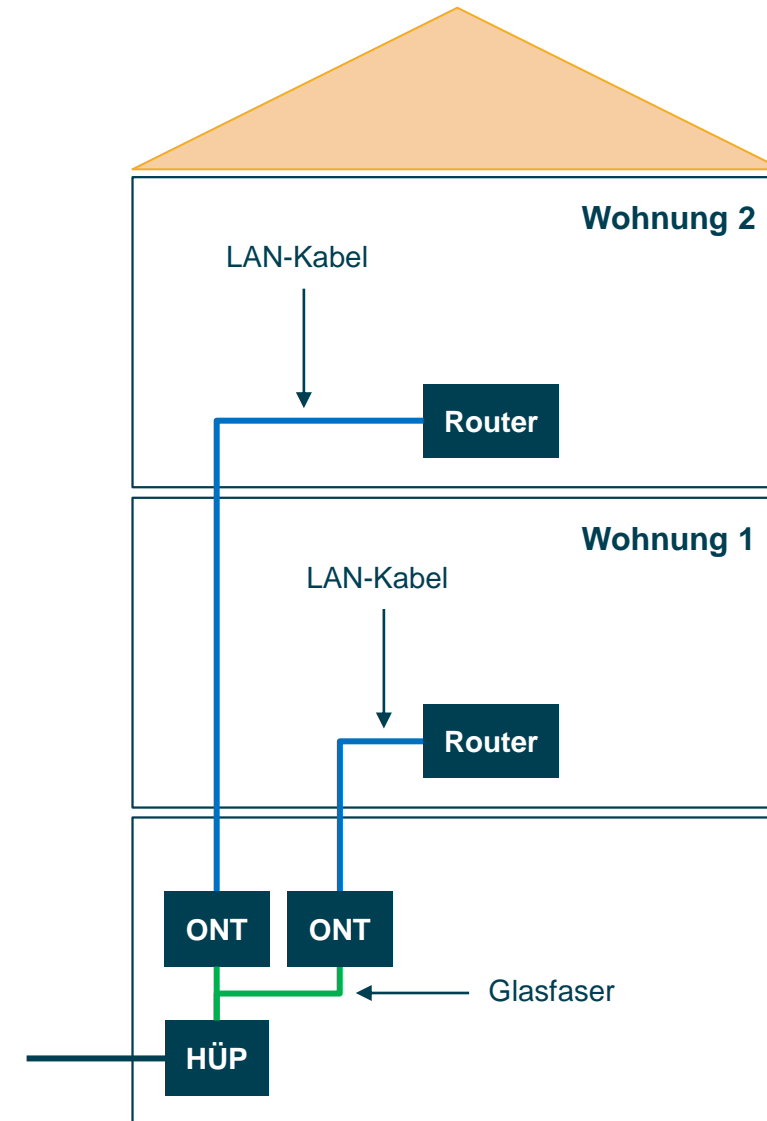

Den Glasfaseranschluss mit Glasfaser im Haus nutzen

Glasfaser

- Inhaus-Verkabelung mit Glasfaser (Single Mode)
- Ideale Internetversorgung im Wohnraum
- Zukunftsfähig für sehr hohe Bandbreiten

ENTEKA Glasfaser-Kit

- 4-fasriges Singlemode LWL-Inhaus-Kabel (F4 E 9/125 μ)
- vorkonfektionierte LWL-Abschlussdose
- Längen: 10m (159 EUR) oder 20m (179 EUR) verfügbar

- * ONT: Optical Network Termination
- ** HÜP: Hausübergabepunkt

Den Glasfaseranschluss mit einer CAT-Verkabelung im Haus nutzen

CAT-Verkabelung

- Inhausverkabelung mit CAT6 oder besser (CAT6 oder höherwertig)
- Ideale Internetversorgung im Wohnraum
- Begrenzte Bandbreite bis 1.000 Mbit/s
- Unterhalb CAT6-Standard: ~100 Mbit/s