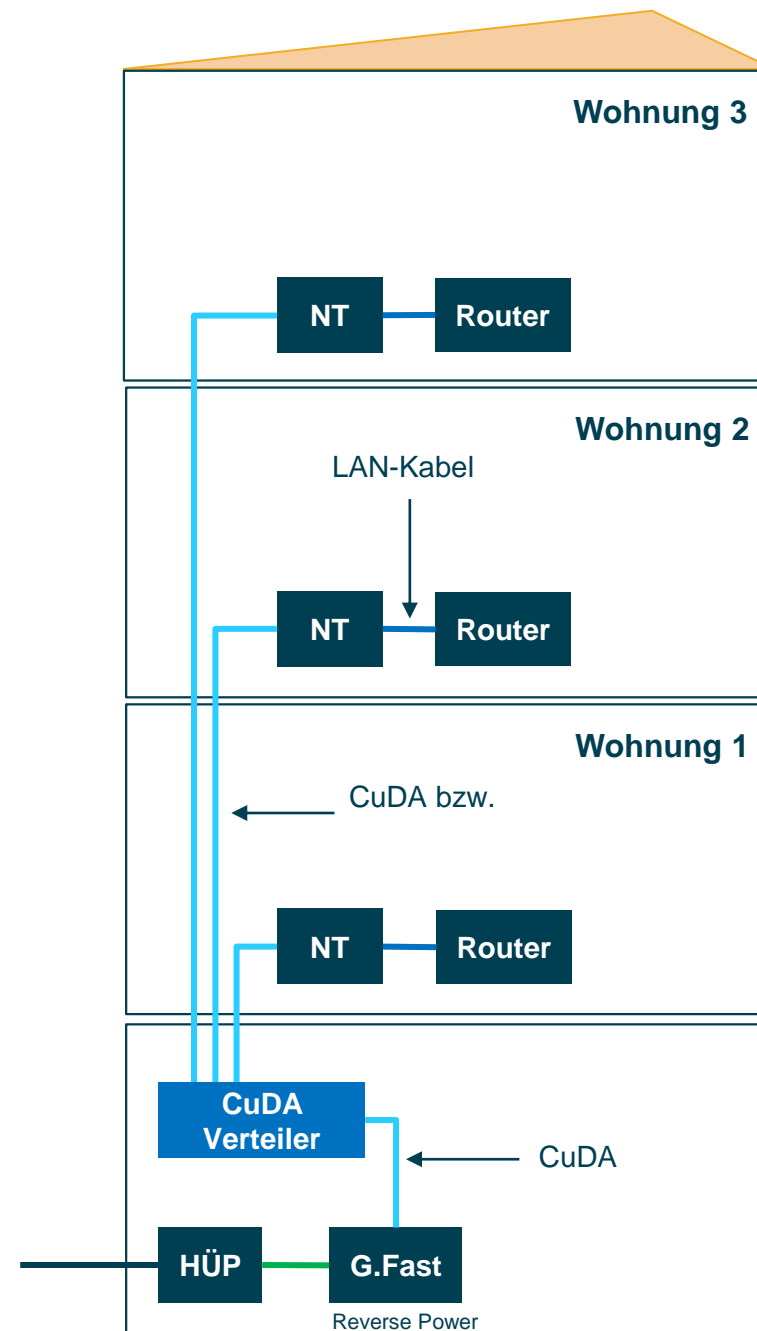

Den Glasfaseranschluss mit einer CAT-Verkabelung im Haus nutzen

CAT-Verkabelung

- Inhausverkabelung mit CAT6 oder besser (CAT6 oder höherwertig)
- Ideale Internetversorgung im Wohnraum
- Begrenzte Bandbreite bis 1.000 Mbit/s
- Unterhalb CAT6-Standard: ~100 Mbit/s

Den Glasfaseranschluss mit einer Kupferverkabelung im Haus nutzen

Kupferdoppelader

- Bestehende Inhaus-Verkabelung CuDA (heutige Telefonverbindung, nicht „Klingeldraht“)
- Stromversorgung G-Fast-Gerät mittels Reverse Power (keine Steckdose im Keller erforderlich)