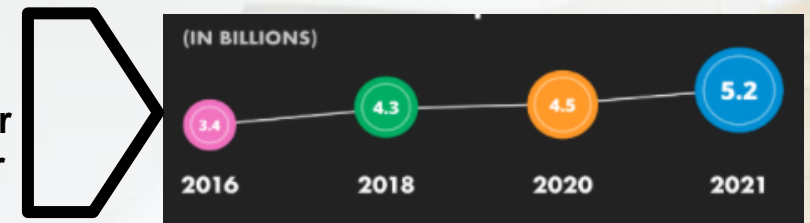

Hier einige der Schlüsselzahlen dessen, was in einer Minute passiert:

- Amazon-Kunden geben 283.000 $ aus
- 12 Millionen Menschen senden eine iMessage
- Microsoft Teams und Zoom verbinden jeweils fast 100.000 Benutzer
- YouTube-Nutzer streamen 694.000 Videos
- Facebook Live erhält 44 Millionen Aufrufe
- Instagram-Nutzer teilen 65.000 Fotos
- Tiktok-Benutzer sehen sich 167 Mio. Videos an

Globales Wachstum der Internetnutzer