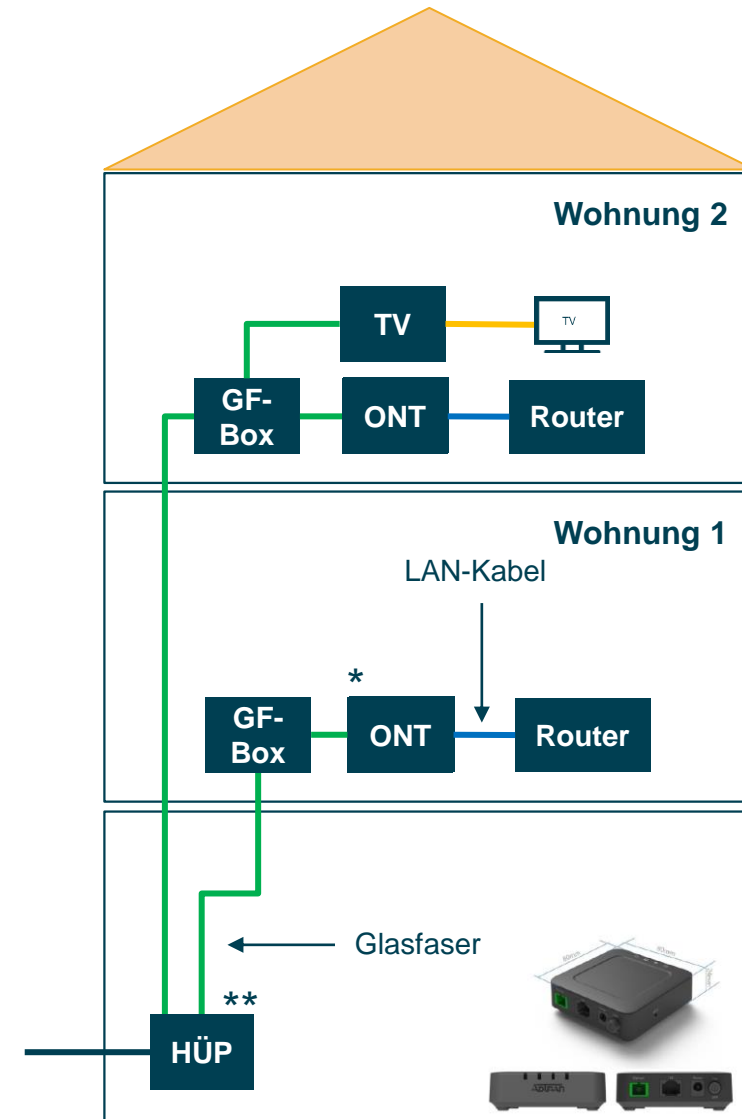

- ONT: Optical Network Termination
- ** HÜP: Hausübergabepunkt