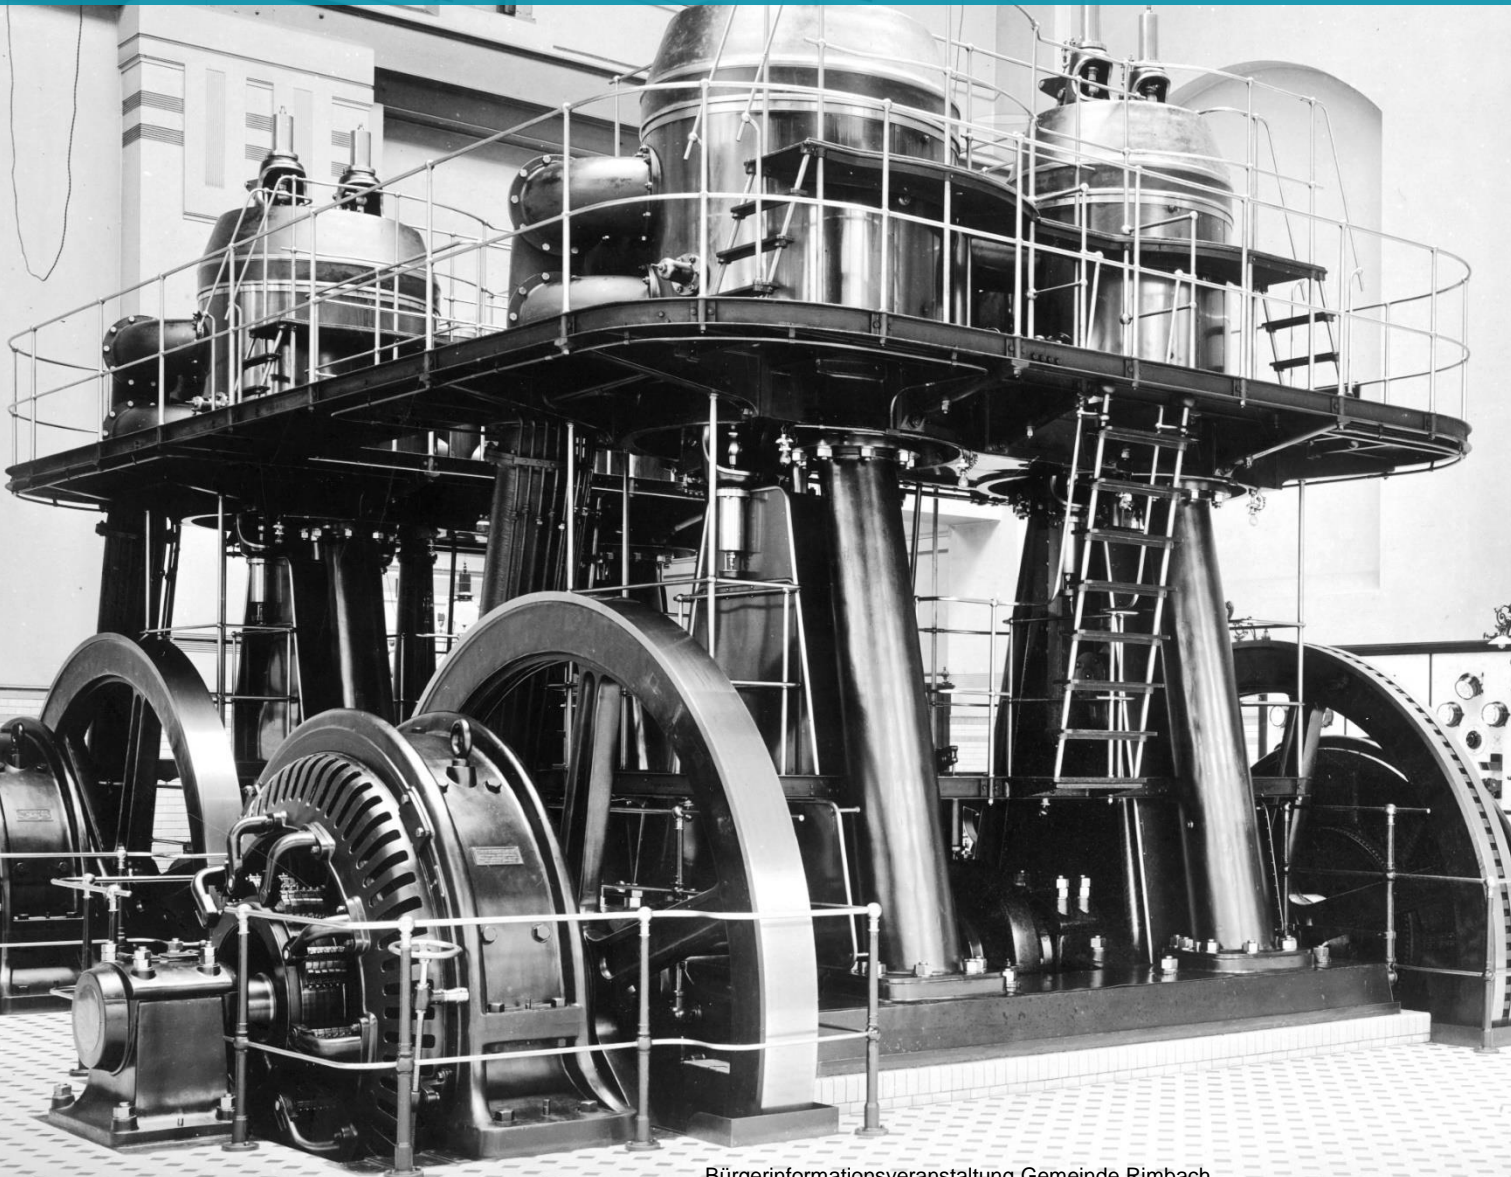

**ENTEKA bringt die
Glasfaser nach Rimbach**

MEHR ALS 100 JAHRE VERANTWORTUNG FÜR SÜDHESSEN

Kilometer

20.000

Über alle Netzarten hinweg
betreiben und pflegen wir fast
20.000 km Netze.

Mitarbeiter*innen

2.000