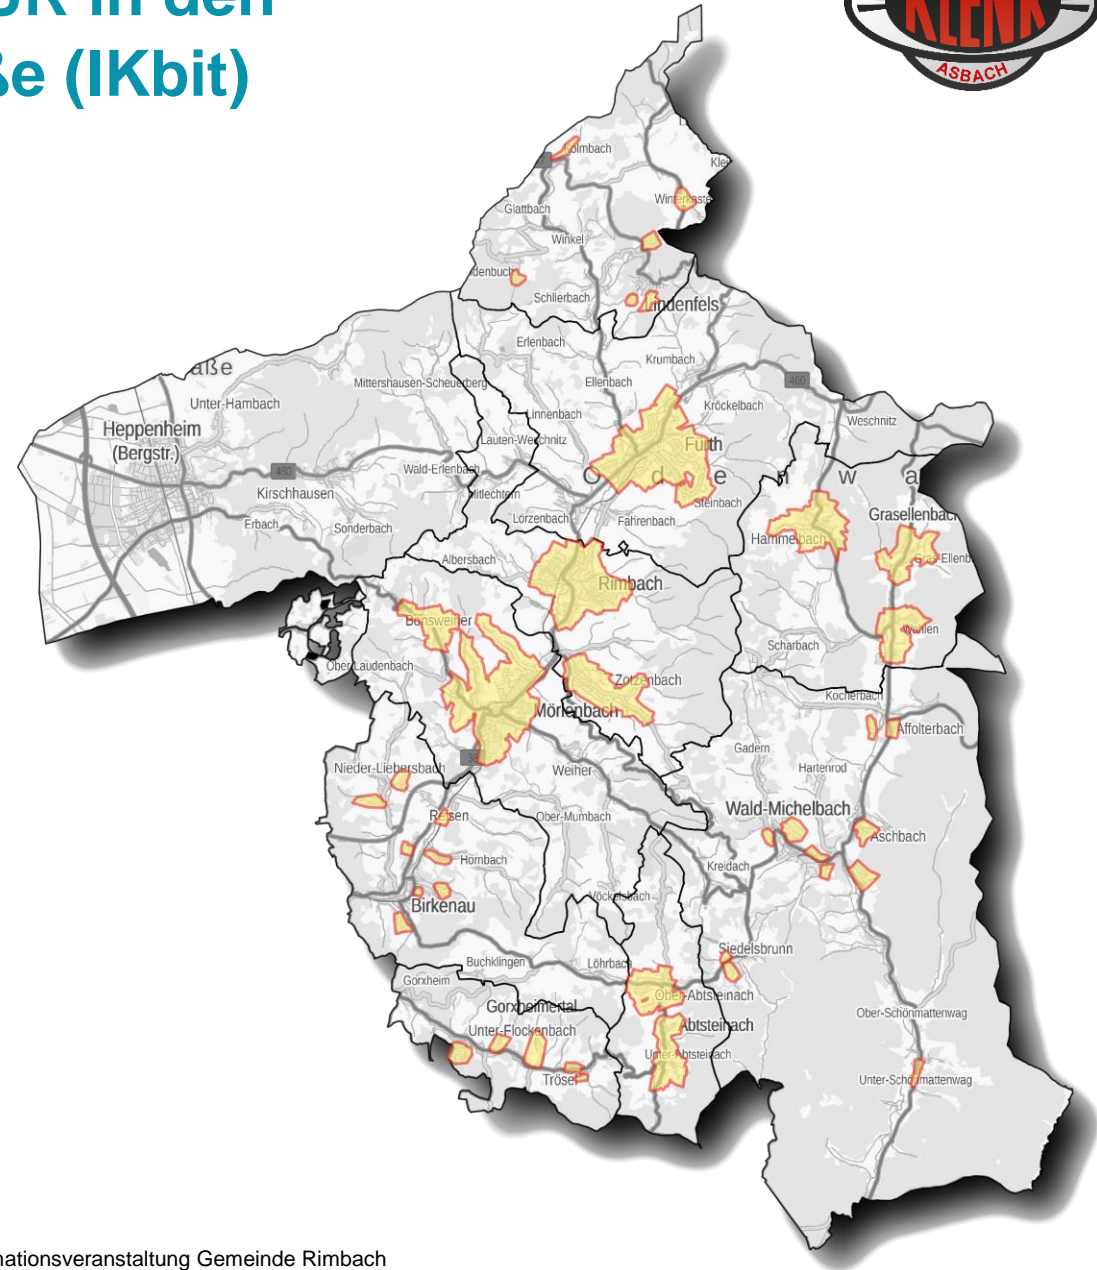

Sitz in Modautal

Vom reinen Elektroinstallations-Betrieb zum Komplettanbieter rund um die Errichtung passiver Telekommunikations- und Energienetze

„Alles aus einer Hand“

ENTEKA investiert 45 Millionen EUR in den Glasfaserausbau an der Bergstraße (IKbit)

Zahlen, Daten, Fakten:

- Insgesamt **40** Ausbaubereiche für den eigenwirtschaftlichen Ausbau
- Rund **10.000** Anschlüsse / Gebäude werden dadurch erschlossen
- Mehr als **200 km** Trasse werden hierzu neu gebaut
- Gesamtausbau wird bis **2030** abgeschlossen sein

Ausbaugesbiet Rimbach

2 separate Ausbaugesbiete im eigenwirtschaftlichen Ausbau: **Rimbach** und **Zotzenbach**

Ca. **2.500** Anschlüsse / Gebäude

Versorgung von rund **8.000** Bürger*innen

Ca. **50 km** Trassenneubau