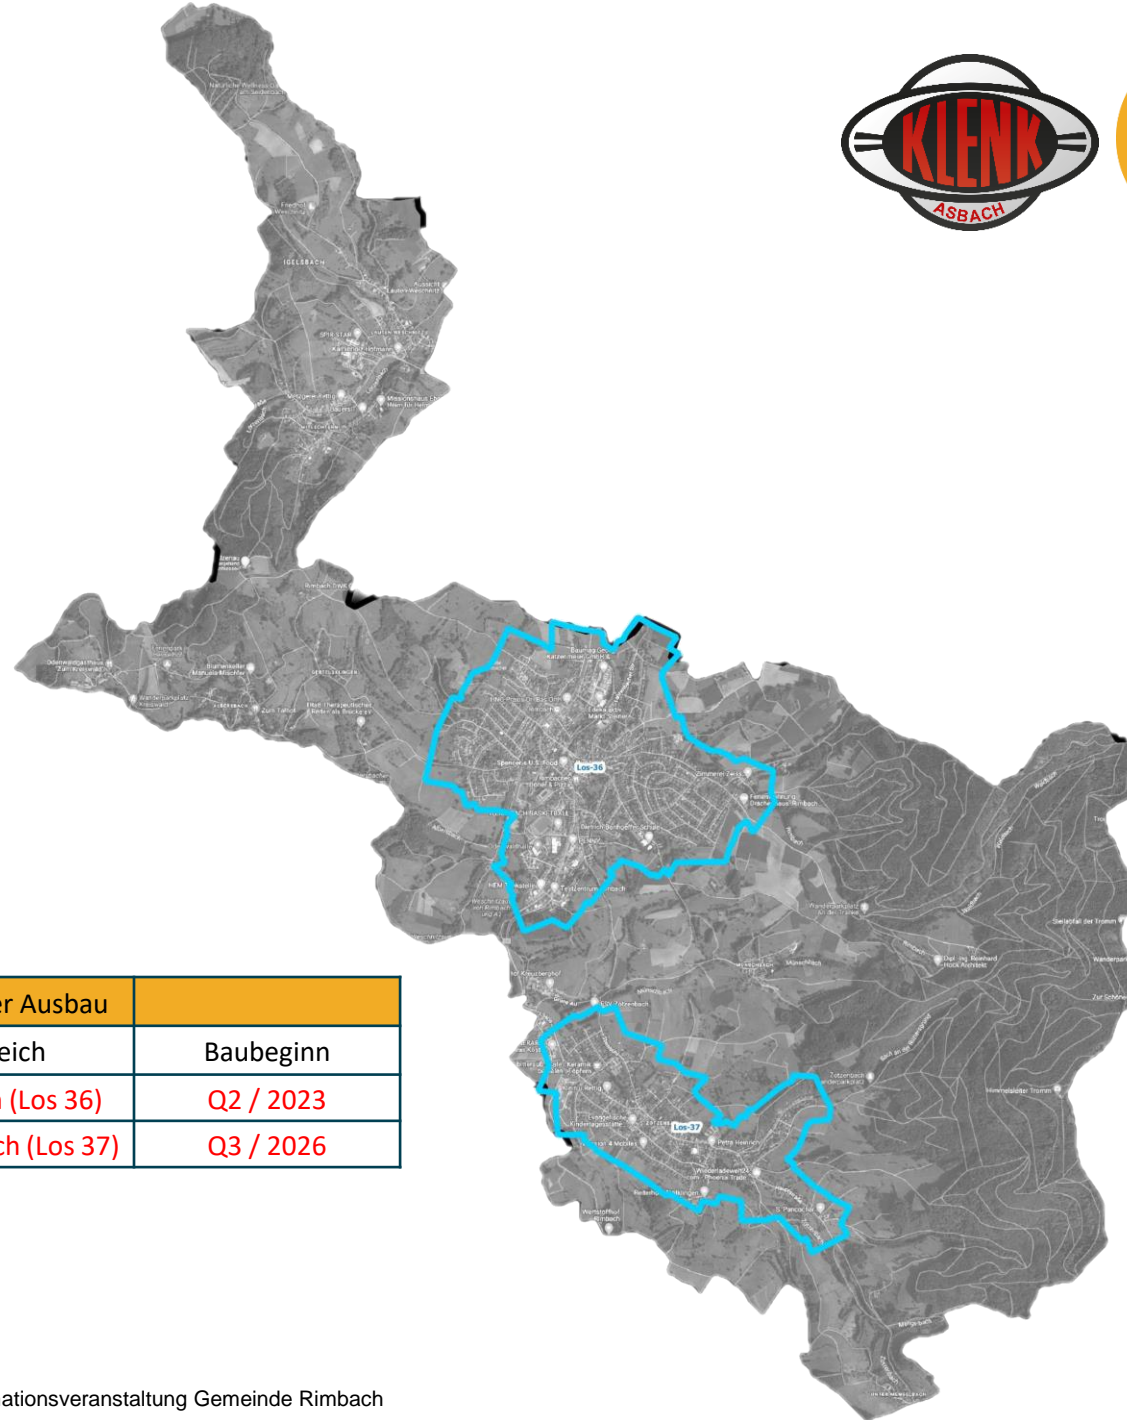

Zahlen, Daten, Fakten:

- Insgesamt **40** Ausbaubereiche für den eigenwirtschaftlichen Ausbau
- Rund **10.000** Anschlüsse / Gebäude werden dadurch erschlossen
- Mehr als **200 km** Trasse werden hierzu neu gebaut
- Gesamtausbau wird bis **2030** abgeschlossen sein

Ausbaugesbiet Rimbach

2 separate Ausbaugesbiete im eigenwirtschaftlichen Ausbau: **Rimbach** und **Zotzenbach**

Ca. **2.500** Anschlüsse / Gebäude

Versorgung von rund **8.000** Bürger*innen

Ca. **50 km** Trassenneubau