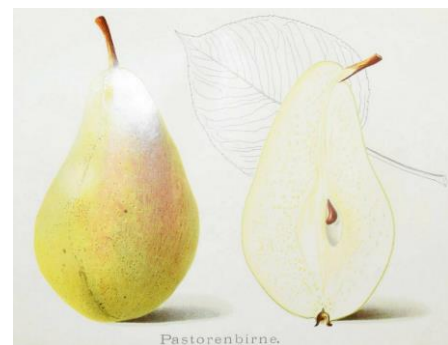

## Birnen

Clairgeau

Clapps Liebling

Diels Butterbirne

Gellerts Butterbirne

Großer Katzenkopf

Gute Graue

Gute Luise von Avranches

Hofratsbirne

Madame Verté

Mollebusch

Neue Poiteau

Pastorenbirne (Flaschenbirne)

Weilersche Mostbirne

Williams Christbirne

„Obstsortiment für die Provinz Starkenburg“ – Landwirtschaftskammer  
Großherzogtum Hessen: (Darmstadt 1915 – Heft 19, Auszüge, teils mit  
Beschreibung und farbigen Abbildungen halbe und ganze Frucht)

### **Steinobst – Kirschen - süß**

Früheste der Mark

Große schwarze Knorpelkirsche

**Hedelfinger Riesenkirsche**

Napoleonskirsche

### **Steinobst – Kirschen - sauer**

Königin Hortensie

Schattenmorelle (Große lange Lotkirsche)